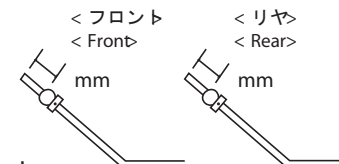

●ウイング角度 / Wing Angle

Upper · Under

●トレッド / Tread

FRONT	REAR
S · (L)	S · (M) · L

●ウエイト / Weight

—

メーカー指定の純正部品を使用して
安全にR/Cを楽しみましょう。

※製品改良のため、予告なく仕様を変更する場合があります。
*SPECIFICATIONS ARE SUBJECT TO CHANGE WITHOUT NOTICE.
© Copyright 2008 KYOSHO CORPORATION / 無断転載複製

京商ホームページ
www.kyosho.com

京商株式会社 〒243-0034 神奈川県厚木市船子153

●ユーザー相談室直通電話 046-229-4115

お問い合わせは：月曜～金曜(祝祭日を除く)10：00～18：00

61920809-1

PRINTED IN JAPAN