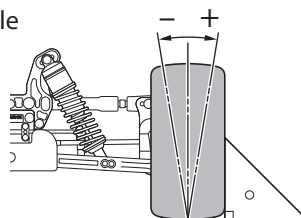

●ダンパーセッティング / Shock-Set-Up

	FRONT	REAR
ダンパータイプ Shock Type	S Size	M Size
ダンパーピストン Shock Piston	φ1.2×6 φ1.2×8 ▲ φ1.3×5 φ1.3×6 φ1.3×8 φ1.4×5	φ1.2×6 φ1.2×8 φ1.3×5 φ1.3×6 φ1.3×8 ▲ φ1.4×5
※ ▲はテーバーピストン使用		
オイル Oil	# 350	# 350
スプリング Spring	ライトブルー	ライトブルー
スペーサー Spacer	5 mm	4 mm
プレッシャーポンジ Pressure Sponge	—	—

●リバウンド高 / Rebound

FRONT	REAR
100 mm	120 mm

●キャンバー角 / Camber Angle

FRONT	REAR
1.5	2 °

+ Positive Camber
- Negative Camber

●フロントスキッド角 / Front Skid Angle

上部 Upper	フロント側 Front Side	リア側 Rear Side
下部 Under	フロント側 Front Side	9° 11°

— フロントハブキャリア / Front Hub Carrier —
-1° 0° +1°

●ダンパー取り付け位置 / Shock Mount Position

下部 / Sus Arm	
FRONT	REAR
(In) Out	(In) Out

●デフセッティング / Diff Gear Set-Up

	FRONT	CENTER	REAR
オイル Oil	Normal LSD 5000	Normal LSD 5000	Normal LSD 3000