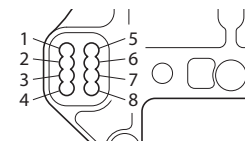

— フロントハブキャリア / Front Hub Carrier —
-1° 0° +1°

●ダンパー取り付け位置 / Shock Mount Position

下部 / Sus Arm	
FRONT	REAR
(In) Out	(In) Out

●デフセッティング / Diff Gear Set-Up

	FRONT	CENTER	REAR
オイル Oil	Normal LSD 5000	Normal LSD 5000	Normal LSD 3000

●トー角 / Toe Angle

FRONT	REAR
-1 °	2° 2.5° 3 °

●ホイールベース / Wheelbase

Wheelbase		
リヤハブカラー Collar of Rear Hub	Front Side	3 mm
	Rear Side	2 mm

●リヤロールセンター&スキッド角 / Rear Roll Center & Skid Angle

< ロールセンター>H
< Roll Center H

< ロールセンター>L
< Roll Center L

●アッパーアームポジション / Upper Arm Position

	REAR
バルク側 Shock Stay	1 · 2 · 3 · 4 5 · 6 · 7 · 8
ホイール側 Wheel side	(In) Out

●リヤハブポジション
Rear Hub Position

Upper
Under

●ステアリングプレート
Steering Plate