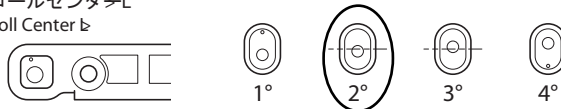

●トー角 / Toe Angle

FRONT	REAR
-1 °	2° 2.5° 3 °

●ホイールベース / Wheelbase

Wheelbase		
リヤハブカラー Collar of Rear Hub	Front Side	3 mm
	Rear Side	2 mm

●リヤロールセンター&スキッド角 / Rear Roll Center & Skid Angle

< ロールセンター>H
< Roll Center H

< ロールセンター>L
< Roll Center L

●アッパーアームポジション / Upper Arm Position

	REAR
バルク側 Shock Stay	1 · 2 · 3 · 4 5 · 6 · 7 · 8
ホイール側 Wheel side	(In) Out

●リヤハブポジション
Rear Hub Position

Upper
Under

●ステアリングプレート
Steering Plate