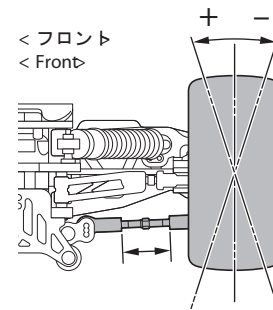

●リバウンド高 / Rebound

FRONT	REAR
100 mm	120 mm

●キャンバー角 / Camber Angle

FRONT	REAR
1.5	2 °

+ Positive Camber
- Negative Camber

●フロントスキッド角 / Front Skid Angle

上部 Upper	フロント側 Front Side	リア側 Rear Side
下部 Under	フロント側 Front Side	9° 11°

— フロントハブキャリア / Front Hub Carrier —
-1° 0° +1°

●ダンパー取り付け位置 / Shock Mount Position

下部 / Sus Arm	
FRONT	REAR
(In) Out	(In) Out

●デフセッティング / Diff Gear Set-Up

	FRONT	CENTER	REAR
オイル Oil	Normal LSD 5000	Normal LSD 5000	Normal LSD 3000

●トー角 / Toe Angle

FRONT	REAR
-1 °	2° 2.5° 3 °

●ホイールベース / Wheelbase

Wheelbase		
リヤハブカラー Collar of Rear Hub	Front Side	3 mm
	Rear Side	2 mm

●リヤロールセンター&スキッド角 / Rear Roll Center & Skid Angle

< ロールセンター>H
< Roll Center H