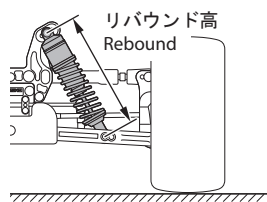

ドライバー名 / Name of Driver	データ収集日 / DATE	コース / Track	エンジン / Engine	プラグ / Plug	燃料 / Fuel
Sobakichi	2010/04/25	T-one	OS SPEED	OS P3	NASA25
スパー / Spur	クラッチベル/スプリング/シュー / Clutch Bell/Spring/Shoe	タイヤ / Tires	インナー / Inner	マフラー / Muffler	
46 T	13T 1.10 1.00 0.95 · 0.90 Carbon X Aluminum X 3(HD)	AKAシティブロック SOFT	AKA	NOBA9901	

●ダンパーセッティング / Shock-Set-Up

	FRONT	REAR
ダンパータイプ Shock Type	S Size	M Size
ダンパーピストン Shock Piston	φ1.2×6 φ1.2×8 ▲ φ1.3×5 φ1.3×6 φ1.3×8 φ1.4×5	φ1.2×6 φ1.2×8 φ1.3×5 φ1.3×6 φ1.3×8 ▲ φ1.4×5
※ ▲はテーバーピストン使用		
オイル Oil	# 350	# 350
スプリング Spring	ライトブルー	ライトブルー
スペーサー Spacer	5 mm	4 mm
プレッシャーポンジ Pressure Sponge	—	—

●リバウンド高 / Rebound

FRONT	REAR
100 mm	120 mm